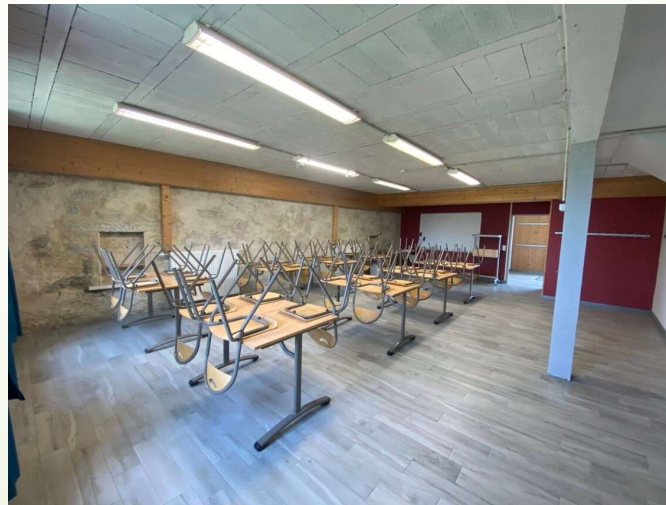

Le centre se compose de 2 bâtiments voisins

« L'accueil », capacité d'accueil d'1 classe avec 25 couchages

« Le passant, capacité d'accueil de 2 classes avec 60 couchages

Les locaux

Les hébergements

Des activités de découvertes de la moyenne montagne