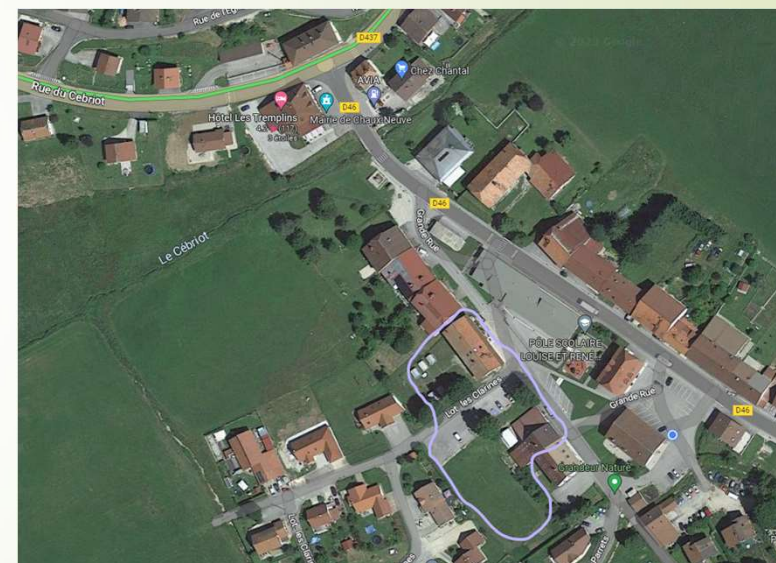

**BOURGOGNE
FRANCHE-COMTÉ**

la ligue de
l'enseignement

un avenir par l'éducation populaire

Bienvenue au centre Grandeur Nature
à CHAUX NEUVE dans le Doubs...

Chaux Neuve est à :

6 km de Mouthe, 30 km de Champagnole, 50 km de Poligny, 65 km de Lons le Saunier,
80 km de Lausanne, 100 km de Besançon, 140 km de Dijon...

Le centre se compose de 2 bâtiments voisins

« L'accueil », capacité d'accueil d'1 classe avec 25 couchages

« Le passant, capacité d'accueil de 2 classes avec 60 couchages

Les locaux

Les hébergements

Des activités de découvertes de la moyenne montagne